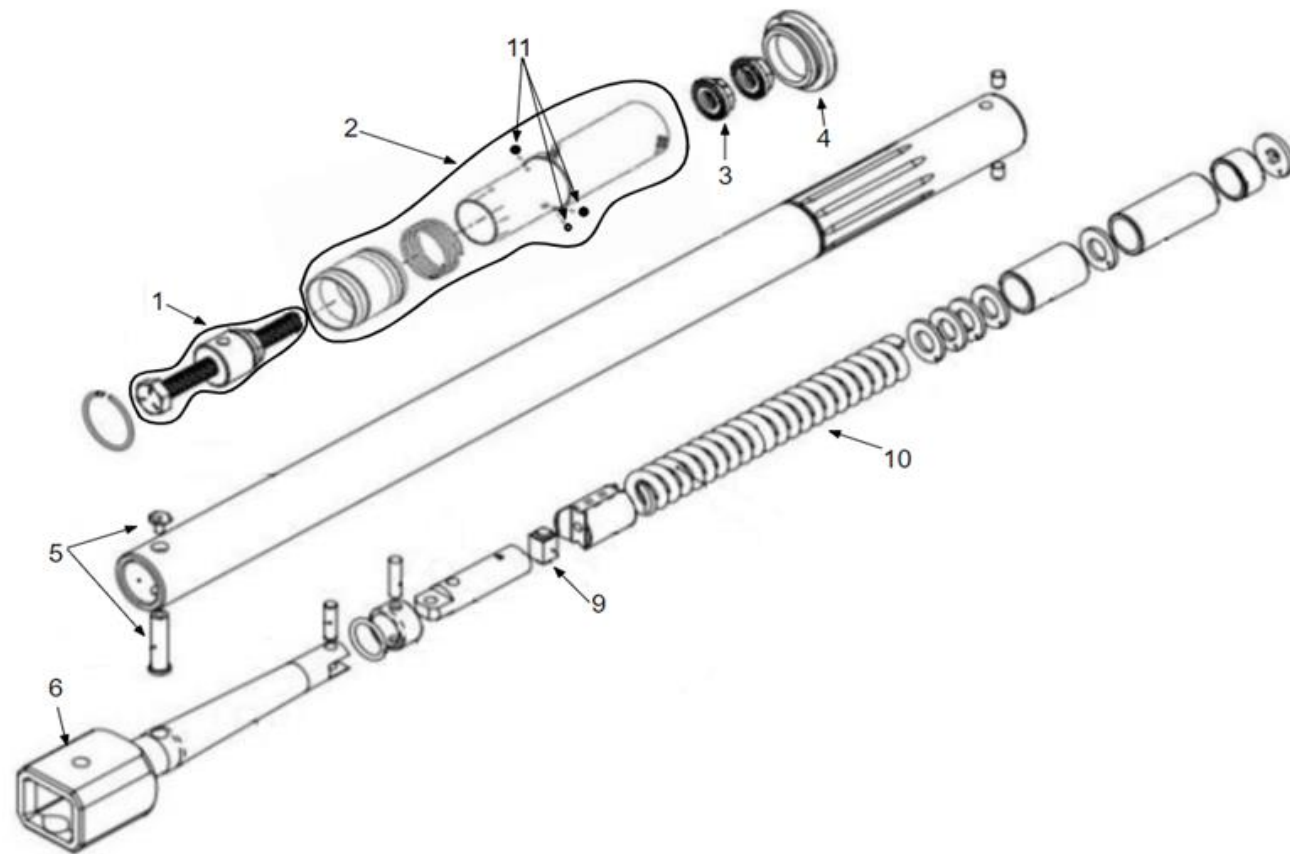

Nº	CODE	DESCRIPTION
1	47-447-24SP	SCREW, INSERT & NUT ASSEMBLY
2	61-548-40CG-SP	HANDLE & INSERT ASSY
3	SP47-245-2	NUT HEX 10-24
4	SP96-103-2	END PLUG-SMALL
5	PINRIVETSET1	RIVET ASSY
6	61-421-1SP	ARM CLICK INTERCHANGE
9	SP61-18-0	PAWL 187X187
	SP61-18-1	PAWL 187X180
	SP61-18-2	PAWL 187X183
	SP61-18-3	PAWL 187X176
	SP61-18-4	PAWL 187X173
10	QCS2513	SPRING
11	BBSET1	SPHERICAL BALLS KIT