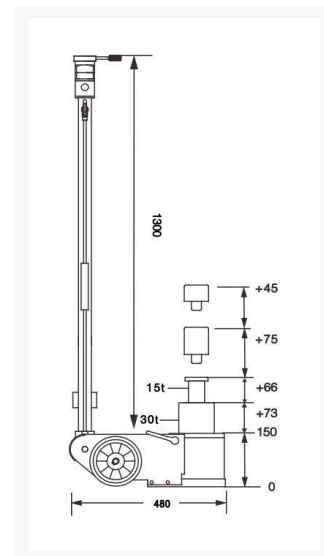

INVENTO AHL 30 - Pneumat.-hydraul výťah. 30/15 t

Invento AHL30 je pneumatický a hydraulický výťah určený na zdvíhanie nákladných vozidiel, autobusov, návesov a prívesov.

Popis

Invento AHL30 je pneumatický a hydraulický výťah určený na zdvíhanie nákladných vozidiel, autobusov, návesov a prívesov.

Kľúčové informácie o výťahu:

- dlhá rukoväť s ovládacím panelom umožňujúcim rýchle a jednoduché zdvíhanie a spúšťanie,