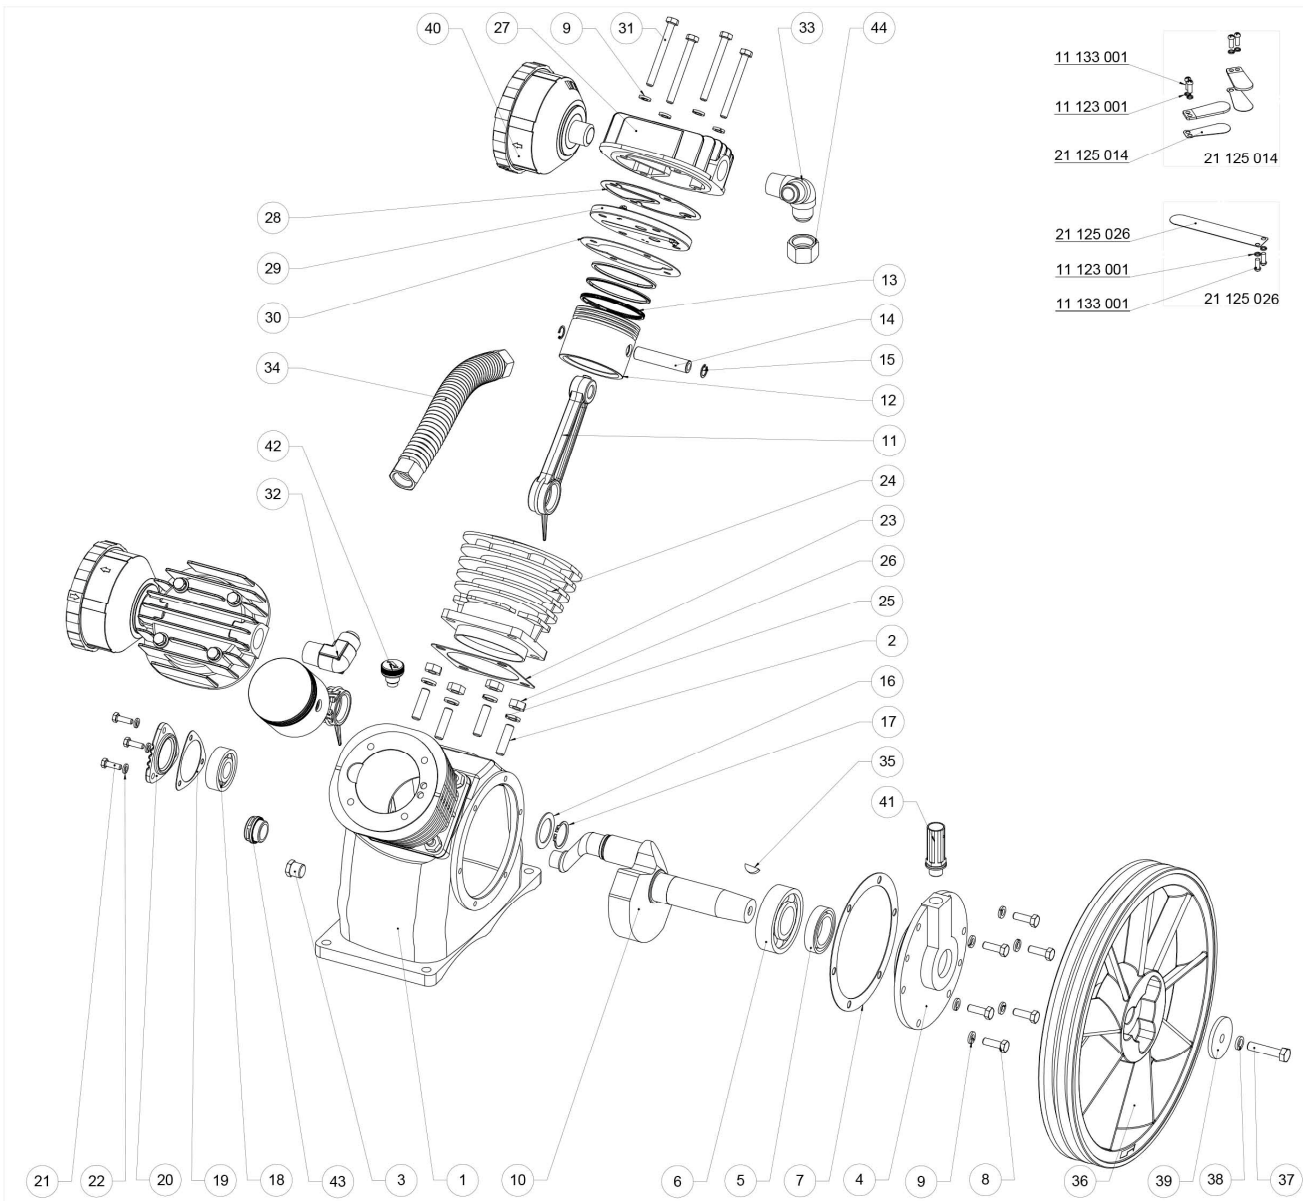

REV.	DESCRIPTION	REVISION
01