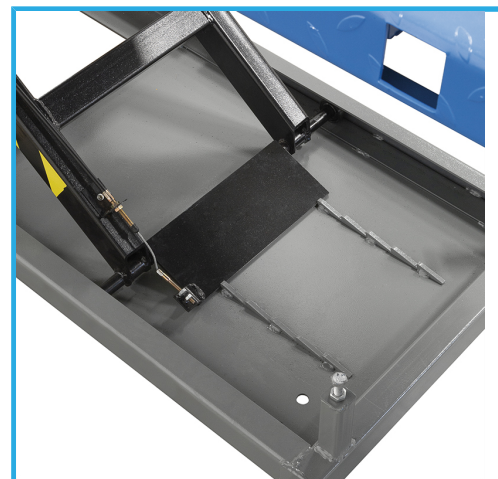

**€2.254,00**  
~~€2.630,00~~

|                                |                                      |
|--------------------------------|--------------------------------------|
| <b>Max lifting capacity</b>    | 600 kg                               |
| <b>Platform dimensions</b>     | 2200 x 750 mm                        |
| <b>Total length</b>            | 2995 mm                              |
| <b>Service hole dimensions</b> | 550 x 340 mm                         |
| <b>Min - Max height</b>        | 260 - 520 - 625 - 710 - 780 - 840 mm |
| <b>Vice</b>                    | 330 x 320 mm                         |
| <b>Vice opening</b>            | 40 - 180 mm g                        |
| <b>Single-phase motor</b>      | 230 V 50 Hz 550 W                    |
| <b>Net weight</b>              | 225 kg                               |
| <b>Packaging dimensions</b>    | 2250 x 800 x 450 h mm                |
| <b>Gross weight</b>            | 234,00 kg                            |
| <b>EAN Code</b>                | 8012667362317                        |