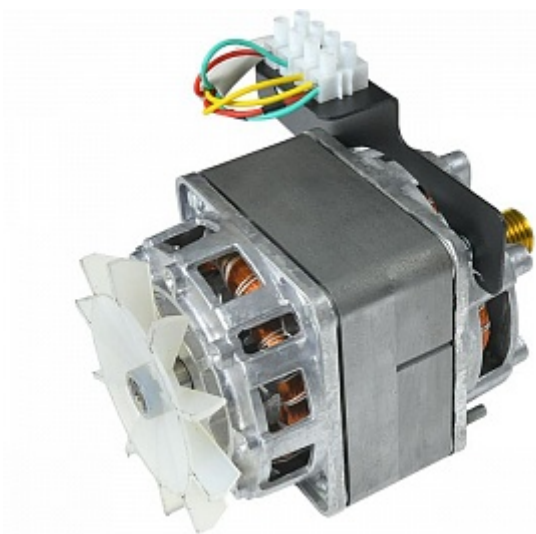

Zostava motora DAT103

Katalógové číslo: 560

Výrobca: Prosiv

Existujú rôzne modifikácie vášho stroja, ktoré boli vyrobené v rôznych rokoch. Pred objednaním diely, pozrite si katalóg náhradných dielov. časti