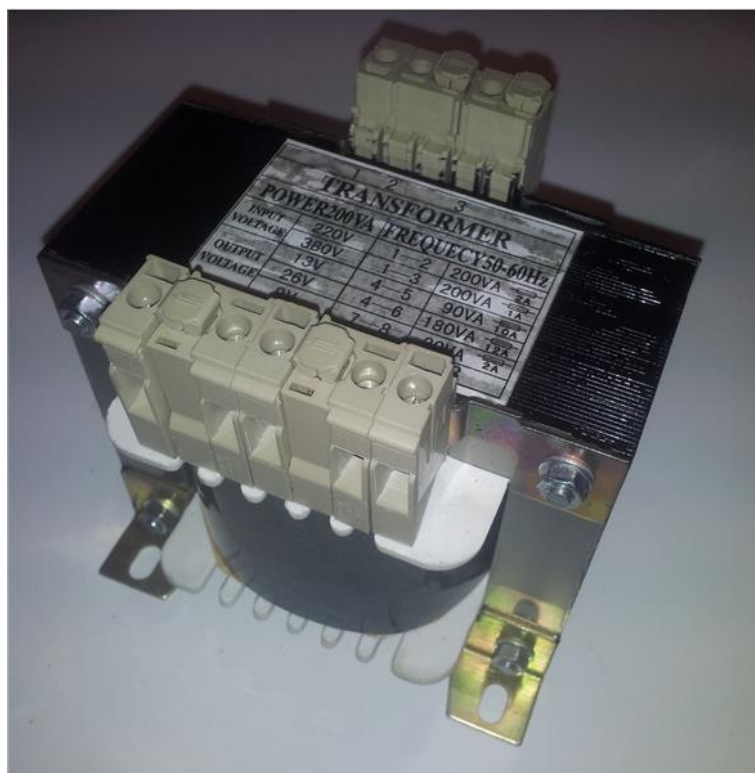

Transformátor veľký pre zdvíhacie zariadenie

Katalógové číslo: 761

Výrobca: Prosiv

Transformátor pre zdvíhacie zariadenia. Vhodné pre značky - Rp-tools ,Invento ,Master

Transformátor je možné pripojiť na 230 až 400 V. Výstupné napätia treba skontrolovať podľa vášho zariadenia