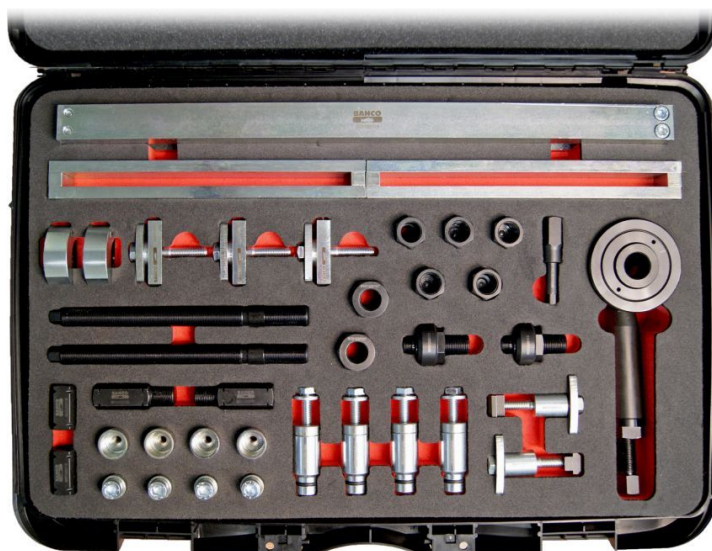

Súprava na výmenu vstrekov BE512201

Katalógové číslo: 996

Výrobca: Bahco

Súprava na výmenu vstrekov M17x1 Bosch, M14x1 pre Delphi, Toyota s nadstavcom M16x1, M20x1 použitie pre vybratie vstrekov Denso a pre Siemens M25x1 a M27x1

POPIS

- Sada je vhodná pre širokú škálu typov vstrekov, najmä však pre typy M17x1 Bosch, M14x1 pre Delphi, Toyota s nadstavcom M16x1, M20x1 použitie pre vybratie vstrekov Denso a pre Siemens M25x1 a M27x1
- Dodávané v robustnom plastovom kufri vnútri s penovým modulom
- Návod na použitie v balení