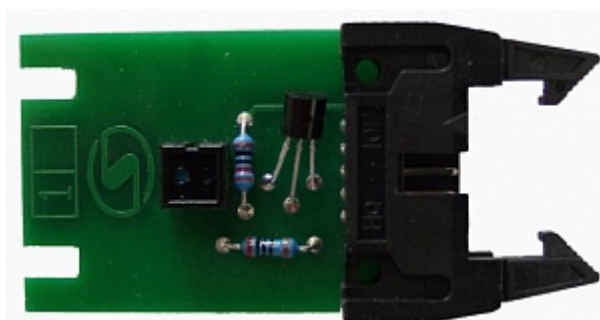

Start-Sensor KC910.007.00

Katalógové číslo: 548

Výrobca: Prosiv

Start-Sensor KC910.007.00

Existujú rôzne modifikácie vášho stroja, ktoré boli vyrobené v rôznych rokoch. Pred objednaním diely, pozrite si katalóg náhradných dielov. časti