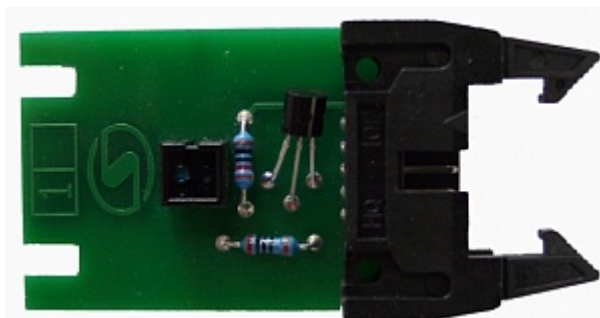

# Snímač pravítka na vyvažovacie zariadenie

Katalógové číslo: 548

Výrobca: Prosiv

---

Snímač pravítka na vyvažovacie zariadenie

Existujú rôzne modifikácie vyvažovacích zariadení, ktoré boli vyrobené v rôznych rokoch. Pred objednaním dielu si pozrite katalóg náhradných dielov