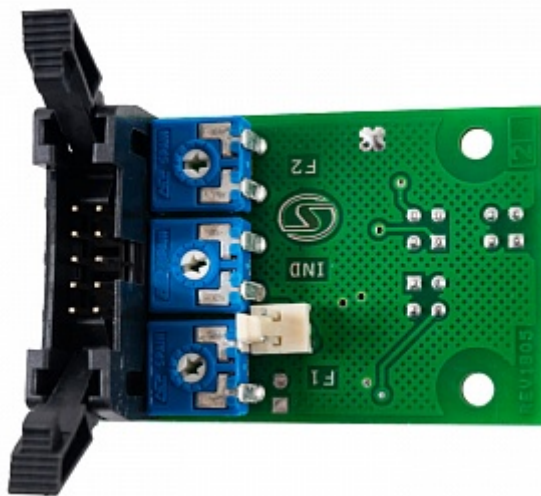

# Snímač CNY-276 s prídavným konektorom

Katalógové číslo: 554

Výrobca: Prosiv

---

Snímač CNY-276 s prídavným konektorom