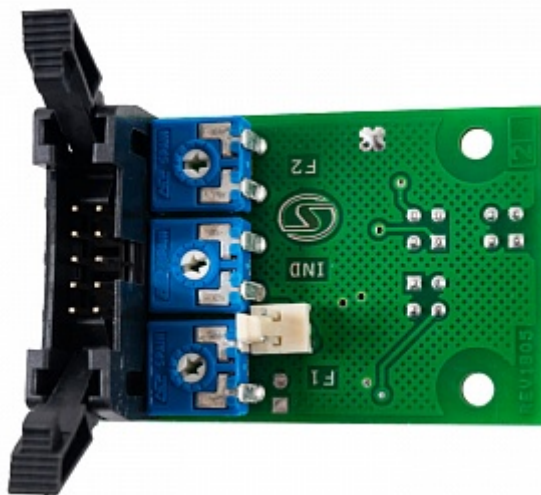

Snímač CNY-276 s prídavným konektorom KS910.005.00-03

Katalógové číslo: 554

Výrobca: Prosiv

Snímač CNY-276 s prídavným konektorom KS910.005.00-03