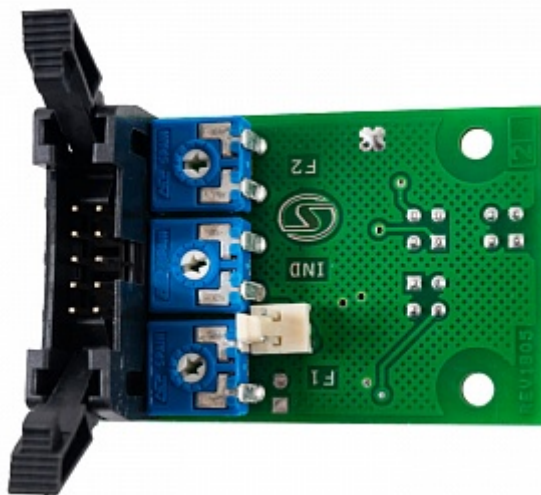

# Snímač CNY-276 s prídavným konektorom KS910.005.00-03

Katalógové číslo: 579

Výrobca: Prosiv

---

Existujú rôzne modifikácie vášho stroja, ktoré boli vyrobené v rôznych rokoch. Pred objednaním diely, pozrite si katalóg náhradných dielov. časti