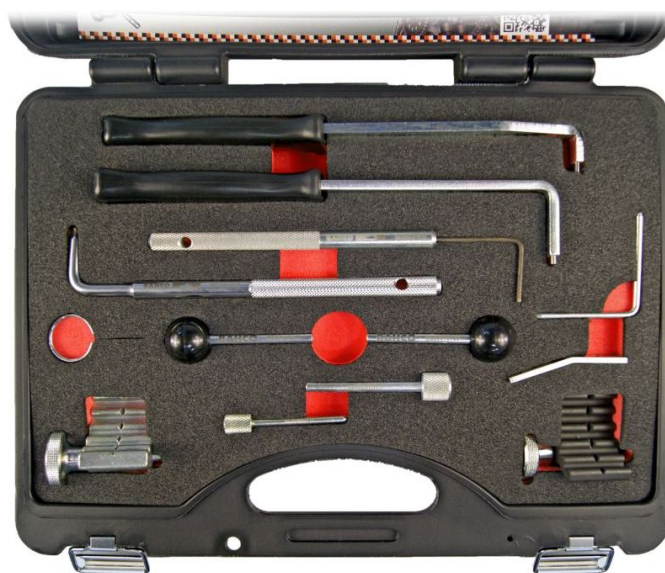

Sada na nastavenie predstihu pre VW GROUP 1.2-1.4-1.6-1.9-2.0 DIESEL BE509207

Katalógové číslo: 988

Výrobca: Bahco

Sada na nastavenie predstihu pre VW GROUP 1.2-1.4-1.6-1.9-2.0 DIESEL

POPIS

- Dodávané v robustnom plastovom kufri vnútri s penovým modulom
- Schéma použitia obsiahnuté v dodávke a na odkaze nižšie
- Obsahuje sú?asne zoznam kódov prípravkov OEM