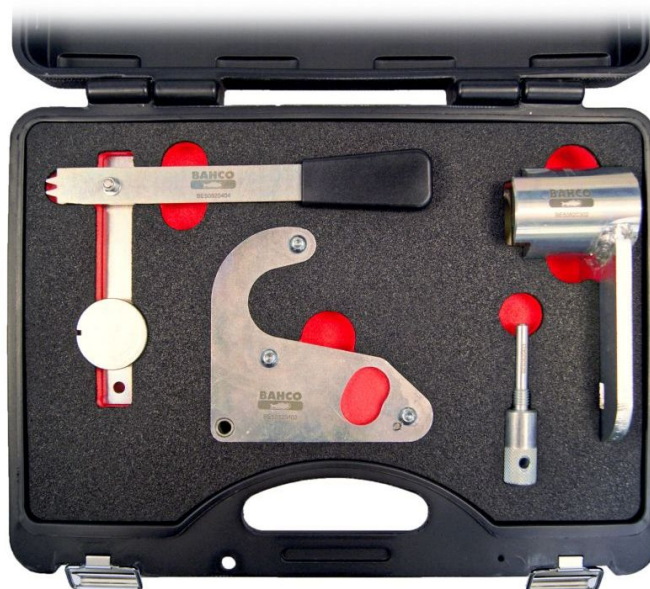

Sada na nastavenie predstihu pre RENAULT-NISSAN 1.6 DIESEL BE508204

Katalógové číslo: 981

Výrobca: Bahco

Sada na nastavenie predstihu pre RENAULT-NISSAN 1.6 DIESEL

POPIS

- Dodávané v robustnom plastovom kufri vnútri s penovým modulom
- Schéma použitia obsiahnuté v dodávke a na odkaze nižšie
- Obsahuje sú?asne zoznam kódov prípravkov OEM