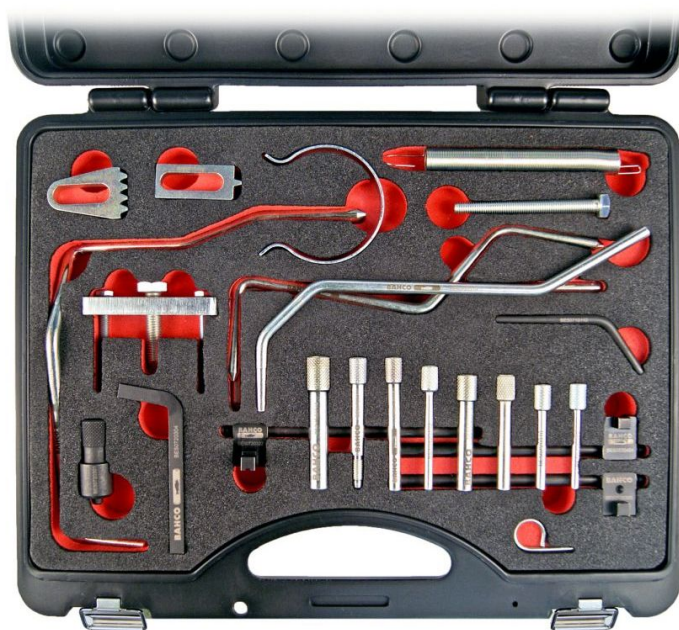

Sada na nastavenie predstihu pre PSA 1.4-1.5-1.6-1.9-2.0-2.2-2.5 DIESEL BE507203

Katalógové číslo: 977

Výrobca: Bahco

Sada na nastavenie predstihu pre PSA 1.4-1.5-1.6-1.9-2.0-2.2-2.5 DIESEL

POPIS

- Dodávané v robustnom plastovom kufri vnútri s penovým modulom
- Schéma použitia obsiahnuté v dodávke a na odkaze nižšie
- Obsahuje súčasne zoznam kódov prípravkov OEM