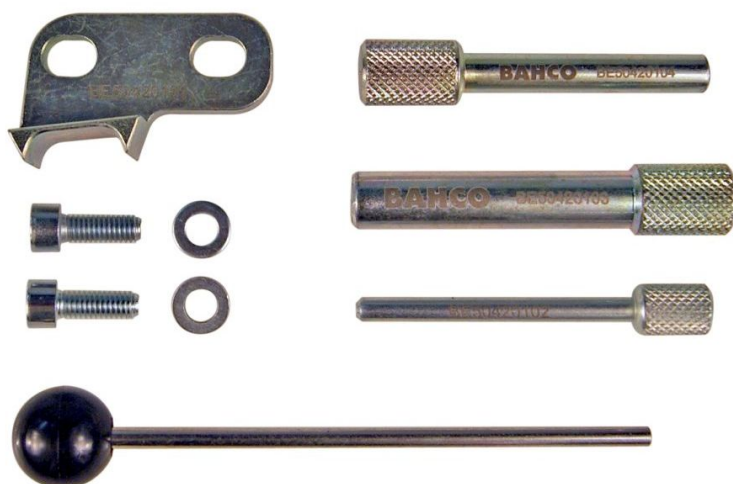

Sada na nastavenie predstihu pre MINI-PSA 1.6 diesel BE504201

Katalógové číslo: 965

Výrobca: Bahco

Sada na nastavenie predstihu pre MINI-PSA 1.6 diesel

SADA NA NASTAVENIE PREDSTIHU PRE MINI-PSA 1.6 DIESEL BE504201

- Dodávané v štvorcovom plastovom boxe
- Schéma použitia obsiahnuté v dodávke a na odkaze nižšie
- Obsahuje súčasne zoznam kódov prípravkov OEM