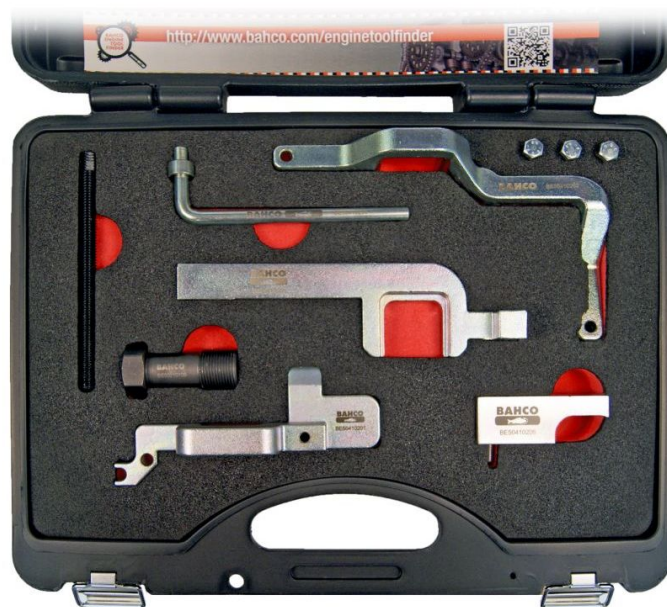

# Sada na nastavenie predstihu pre MINI-PSA 1.4-1.6 benzín BE503201

Katalógové číslo: 964

Výrobca: Bahco

---

Sada na nastavenie predstihu pre MINI-PSA 1.4-1.6 benzín

## **SADA NA NASTAVENIE PREDSTIHU PRE MINI-PSA 1.4-1.6 BENZÍN**

- Dodávané v robustnom plastovom kufri vnútri s penovým modulom
- Schéma použitia obsiahnuté v dodávke a na odkaze nižšie
- Obsahuje sú?asne zoznam kódov prípravkov OEM