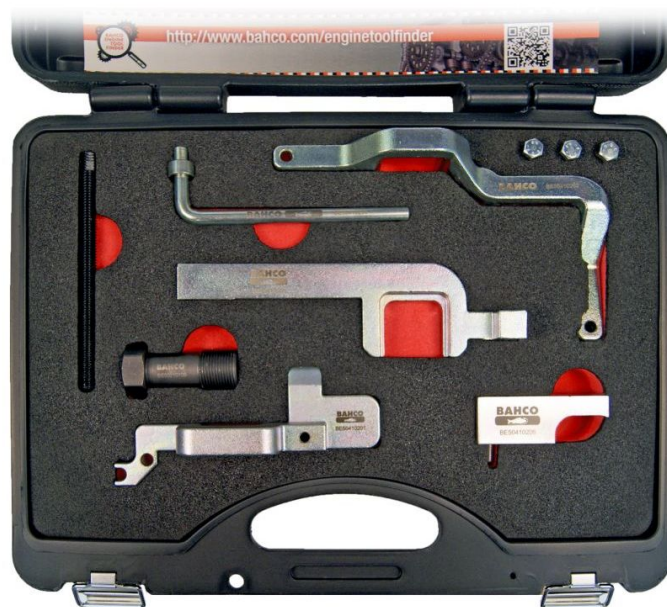

Sada na nastavenie predstihu pre MINI-PSA 1.4-1.6 benzín BE503201

Katalógové číslo: 964

Výrobca: Bahco

Sada na nastavenie predstihu pre MINI-PSA 1.4-1.6 benzín

SADA NA NASTAVENIE PREDSTIHU PRE MINI-PSA 1.4-1.6 BENZÍN

- Dodávané v robustnom plastovom kufri vnútri s penovým modulom
- Schéma použitia obsiahnuté v dodávke a na odkaze nižšie
- Obsahuje sú?asne zoznam kódov prípravkov OEM