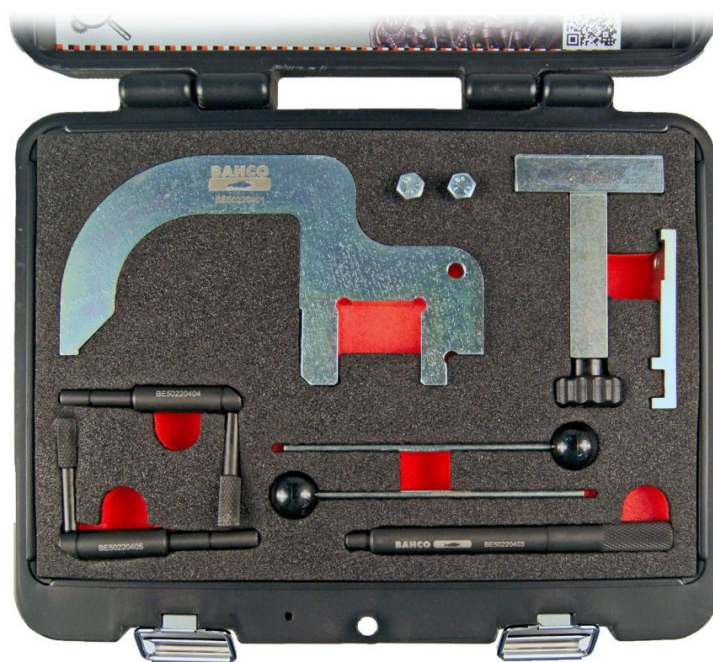

Sada na nastavenie predstihu pre BMW 2.0 - 2.5 - 3.0 diesel BE502204

Katalógové číslo: 962

Výrobca: Bahco

Sada na nastavenie predstihu pre BMW 2.0 - 2.5 - 3.0 diesel

SADA NA NASTAVENIE PREDSTIHU PRE BMW 2.0 - 2.5 - 3.0 DIESEL

- Dodávané v robustnom plastovom kufri vnútri s penovým modulom
- Schéma použitia obsiahnuté v dodávke a na odkaze nižšie
- Obsahuje súčasne zoznam kódov prípravkov OEM