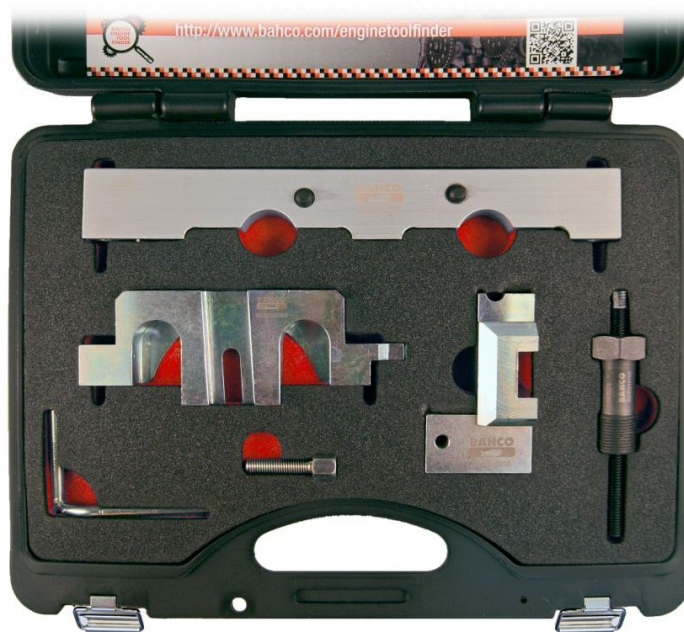

Sada na nastavenie predstihu pre BMW 1.6 benzín BE502102

Katalógové číslo: 960

Výrobca: Bahco

Sada na nastavenie predstihu pre BMW 1.6 benzín

SADA NA NASTAVENIE PREDSTIHU PRE BMW 1.6 BENZÍN

- Dodávané v robustnom plastovom kufri vnútri s penovým modulom
- Schéma použitia obsiahnuté v dodávke a na odkaze nižšie
- Obsahuje sú?asne zoznam kódov prípravkov OEM