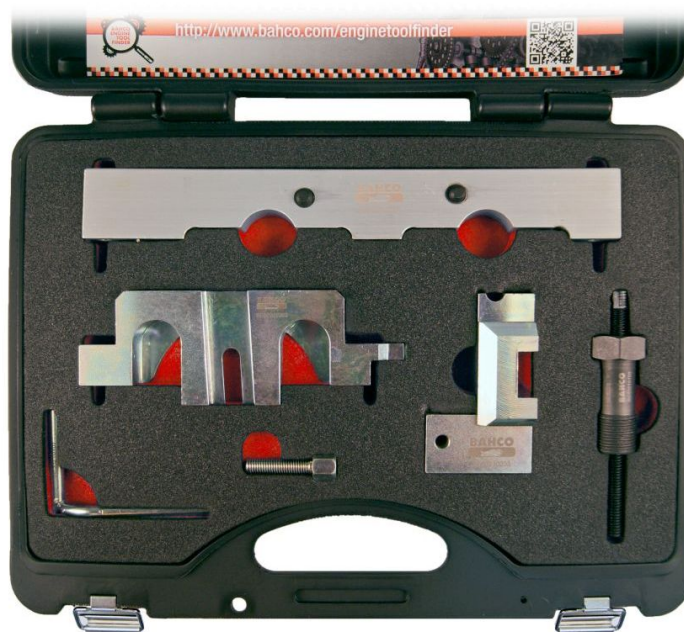

# Sada na nastavenie predstihu pre BMW 1.6 benzín BE502102

Katalógové číslo: 960

Výrobca: Bahco

---

Sada na nastavenie predstihu pre BMW 1.6 benzín

## **SADA NA NASTAVENIE PREDSTIHU PRE BMW 1.6 BENZÍN**

- Dodávané v robustnom plastovom kufri vnútri s penovým modulom
- Schéma použitia obsiahnuté v dodávke a na odkaze nižšie
- Obsahuje súčasne zoznam kódov prípravkov OEM