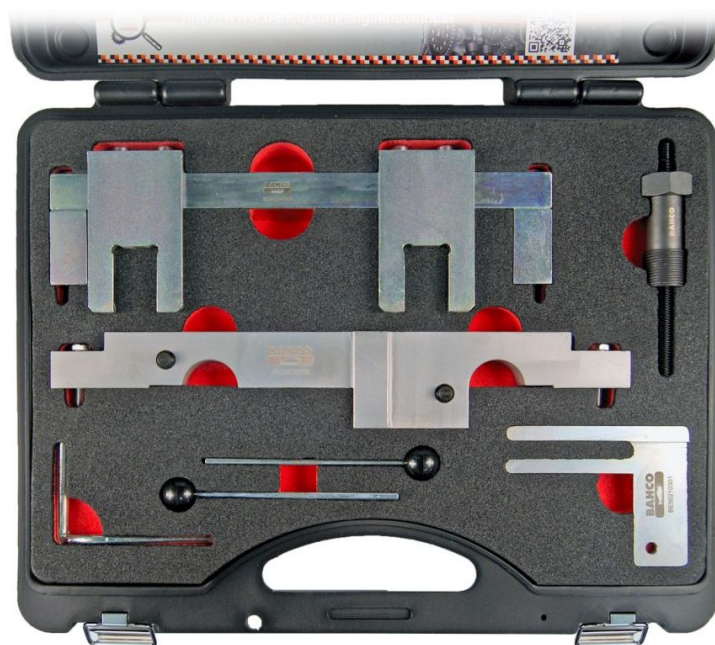

Sada na nastavenie predstihu pre BMW 1.6-2.0 benzín BE502103

Katalógové číslo: 961

Výrobca: Bahco

Sada na nastavenie predstihu pre BMW 1.6-2.0 benzín

SADA NA NASTAVENIE PREDSTIHU PRE BMW 1.6-2.0 BENZÍN BE502103

- Dodávané v robustnom plastovom kufri vnútri s penovým modulom
- Schéma použitia obsiahnuté v dodávke a na odkaze nižšie
- Obsahuje sú?asne zoznam kódov prípravkov OEM