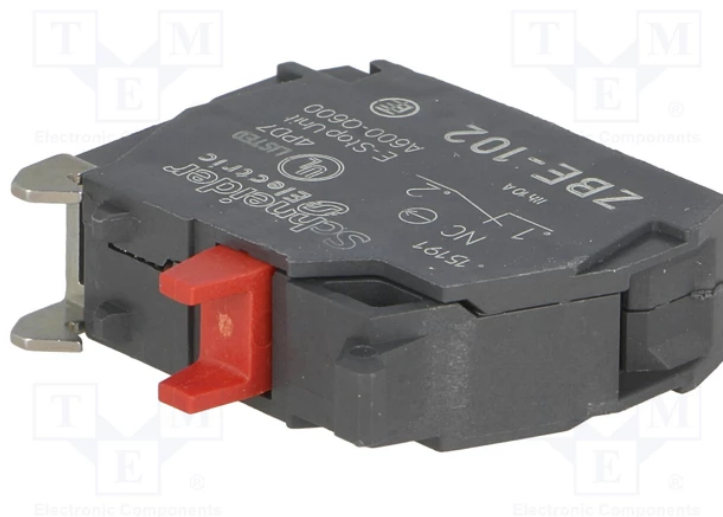

# Rozpínacia jednotka

Katalógové číslo: 680

Výrobca: Prosiv

---

Rozpínacia jednotka