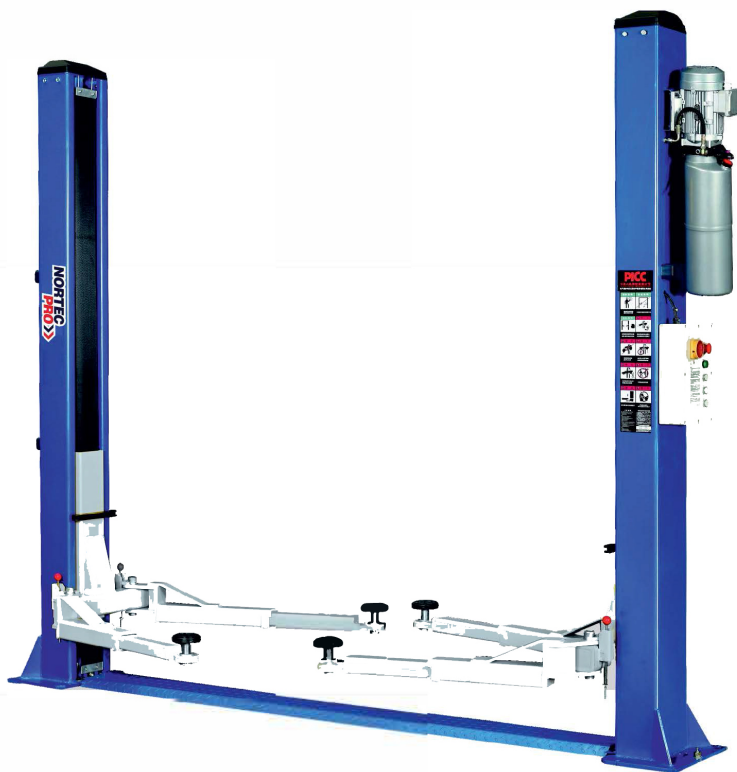

# PD4000N

Katalógové číslo: 297

Výrobca: Nortec Pro

Elektro-hydraulické zdvíhacie zariadenie so spodným prejazdom a nosnosťou 4T.

- mechanická synchronizácia ramien v prejazde
- elektromagnetický koncový spínač
- automatické uzamknutie ramien pri zdvihu
- ochrana dverí

## Parametre

<b>nosnosť:</b>	4000 kg
<b>napájanie:</b>	400 V
<b>výkon motora:</b>	2,2 kW
<b>výška zdvihu:</b>	1800 mm
<b>dĺžka krátkych ramien:</b>	712-1051 mm
<b>dĺžka dlhých ramien:</b>	793-1500 mm
<b>váha zariadenia:</b>	620 kg