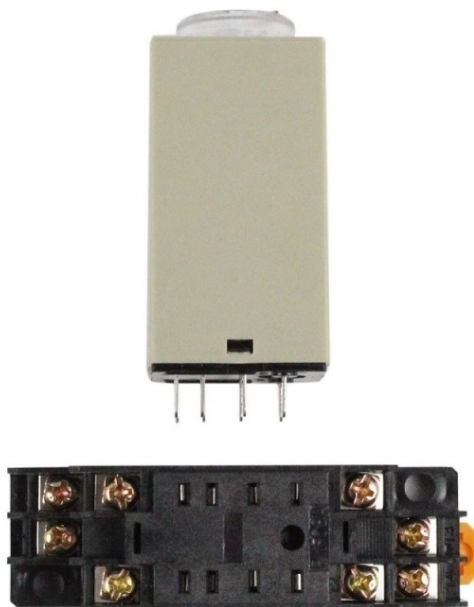

Pätica na časové relé - AC 24

Katalógové číslo: 853

Výrobca: Prosiv

Pätica na časové relé

-Pätica na časové relé

-Dvoj radová

-8pin

-Pre 2-stĺpové zdvíhacie zariadenie

-AC 24