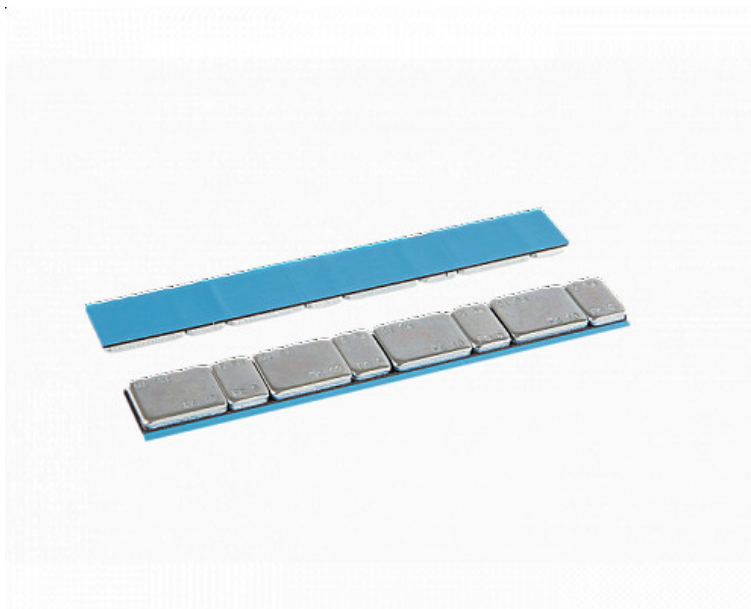

# Nalepovacia závažia ALU SLIM ECO - 4x5g + 4x10g, pozinkovaná

Katalógové číslo: 349

Výrobca: INVENTO

Oceľové lepené, zaoblené, pozinkované závažia na hliníkové ráfiky typu SLIM so širokou, modrou zaistovacou páskou . Balenie obsahuje 100 prúžkov s hmotnosťou 60g (4x5g + 4x10g) . Výška závažia je 3,8 mm.

Oceľové lepené závažia , zaoblené na SLIM hliníkové ráfiky , striebornej farby, galvanizované. Štandardné balenie obsahuje 100 prúžkov s hmotnosťou 60 gramov . Každý prúžok je 8 kusov závaží s hmotnosťou 5 gramov a 10 gramov. Závažia s elegantným zaobleným tvarom dokonale ladia s ráfikom a zaručujú presné vyváženie hliníkových ráfikov . Závažia majú tiež širokú modrú pásku na ochranu lepiacej pásky.

## Parametre

<b>Materiál:</b>	oceľ
<b>Typ:</b>	lepené
<b>Spôsob montáže:</b>	nalepte na ráfik
<b>Účel:</b>	hliníkový ráfik
<b>Výška:</b>	3,8 mm
<b>Tvar:</b>	zaoblený
<b>Farba:</b>	strieborná
<b>Zaistovacia páska:</b>	modrá, široká