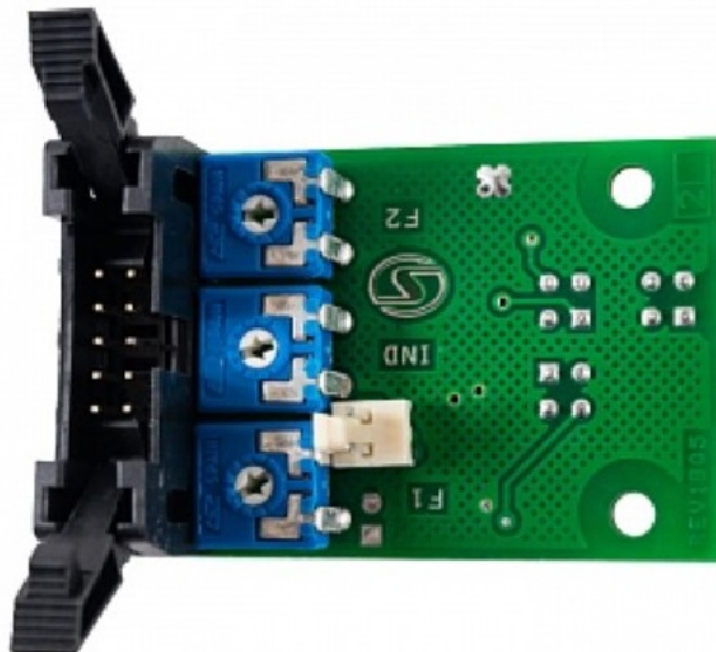

Snímač pozície hriadeľa

Katalógové číslo: 1149

Výrobca: Sivik

Snímač pozície hriadeľa. Vhodnépre značky - SIVIK - GALAXY/HELIOS