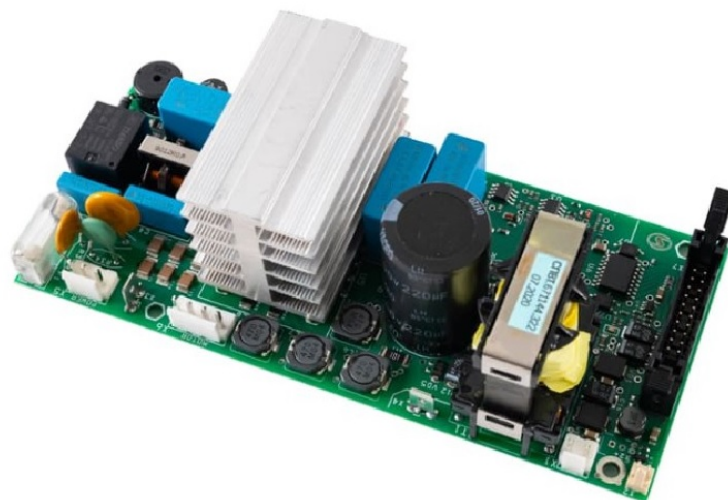

DPS - doska pohonu pre vyvažovacie zariadenie - Sivik

Katalógové číslo: 1150

Výrobca: Sivik

Doska pohonu. Vhodné pre značky - Sivik - SBMP-60/3D Galaxy