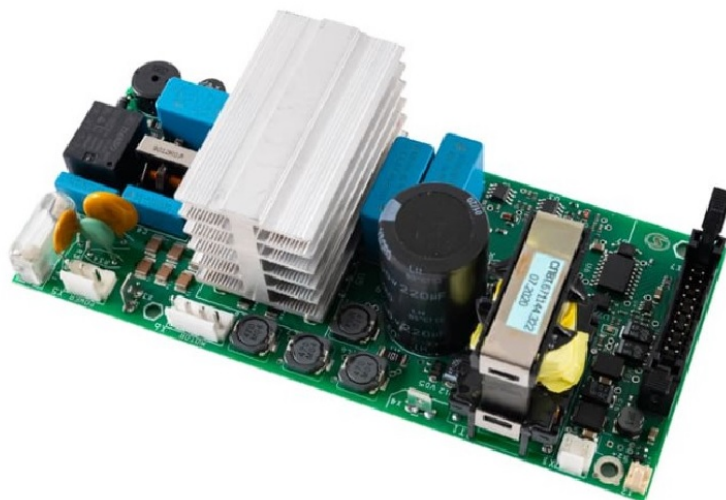

Doska pohonu KC918.002.00-01 modely SBMP-60/3D Galaxy

Katalógové číslo: 1150

Výrobca: Sivik

Doska pohonu KC918.002.00-01 modely SBMP-60/3D Galaxy , zdrojová doska