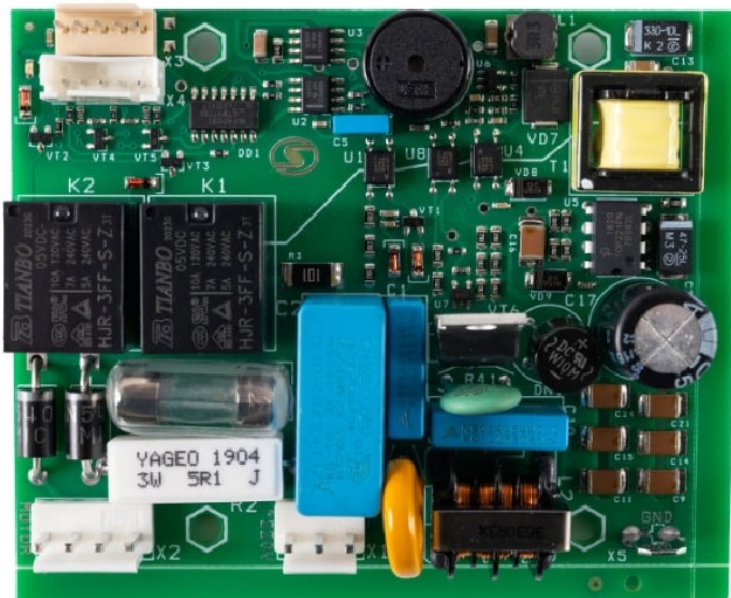

DPS - doska pohonu pre vyvažovacie zariadenie - Sivik

Katalógové číslo: 1151

Výrobca: Sivik

Doska pohonu. Vhodné pre značky - Sivik - SBMK 60 ,Sputnik ,Start