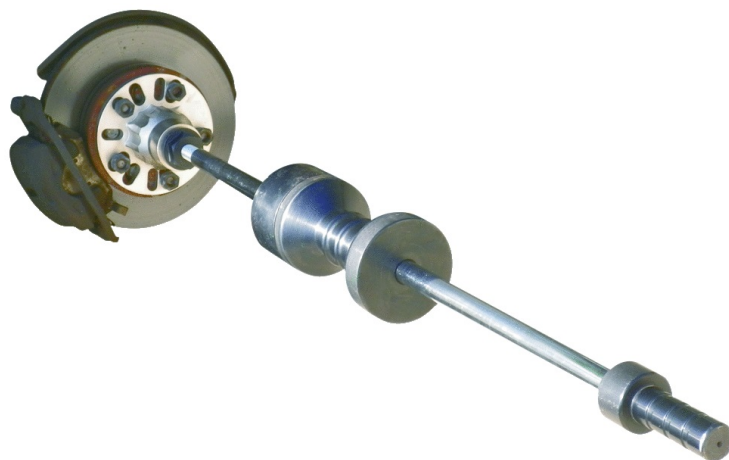

# Kolesová doska s klzným kladivom

Katalógové číslo: 1040

Výrobca: Bahco

---

Využitie: sťahovanie nábojov kolies s 3, 4 a 5 skrutkami. Sada (BWHEPSH8) obsahuje 960 mm/8 kg klzné kladivo (BWSH8), umožňujúce sťahovanie nábojov kolies s použitím sily. Doska na náboj kolesa (BWHEP) obsahuje päť vystreďovacích podložiek s vnútorným priemerom 14 mm . Pracovný rozsah s priemerom kružnice otvorov 116 až 135 mm.