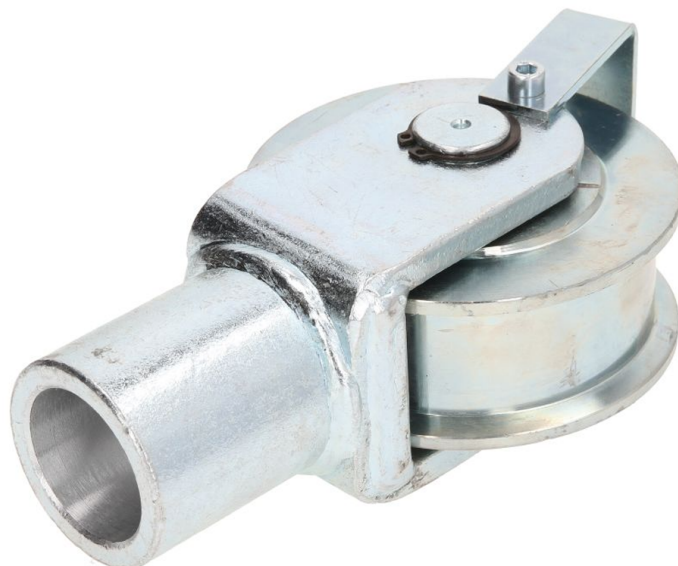

# Kladka na reťaz, ATH, XT, RP, LINCOS

Katalógové číslo: 802

Výrobca: Prosiv

---

Kladka umiestnená na vrchu piestu cez ktorú sa vedie reťaz

Vhodné na ATH XT LIFT po úpravách možné použiť RP TOOLS LINCOS

## Parametre

<b>Priemer násuvu na piest:</b>	40mm
<b>Hĺbka:</b>	60mm
<b>Priestor pre reťaz:</b>	32mm
<b>Priemer kladky:</b>	93mm/80mm
<b>Celková výška:</b>	185mm