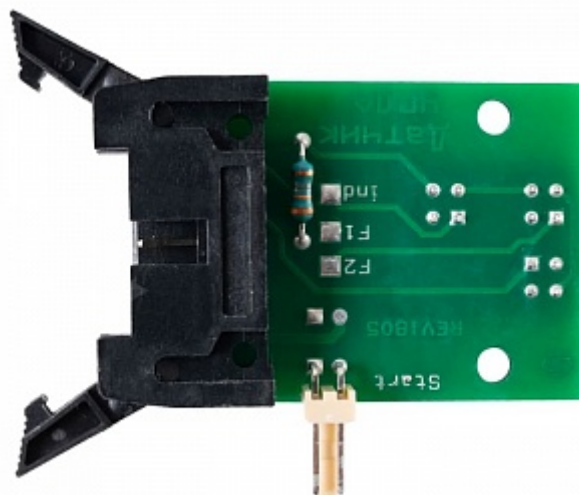

Hriadel' snímača CNY-70 s prídavným konektorom - KS910.008.00-02

Katalógové číslo: 546

Výrobca: Prosiv

Existujú rôzne modifikácie vášho stroja, ktoré boli vyrobené v rôznych rokoch. Pred objednaním diely, pozrite si katalóg náhradných dielov. časti

Náhradné diely nie je možné vrátiť ani vymeniť.

Ak ste nenašli potrebný náhradný diel alebo máte pochybnosti o výbere, pošlite žiadosť odborníkovi v servisnom oddelení.

Hriadel' snímača CNY-70 s prídavným konektorom - KS910.008.00-02