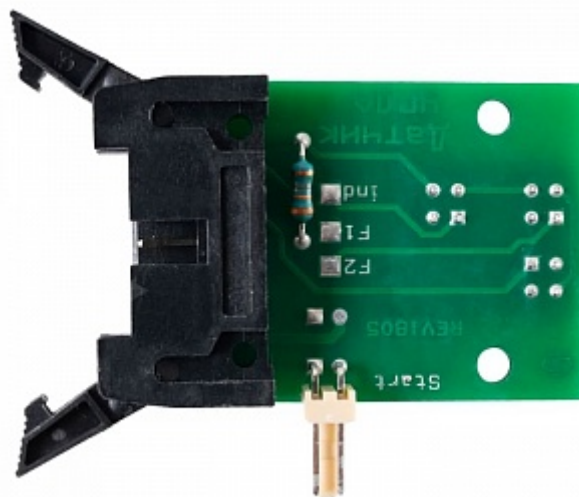

Snímač hriadeľa - CNY-70 s prídavným konektorom

Katalógové číslo: 546

Výrobca: Prosiv

Existujú rôzne modifikácie vášho stroja, ktoré boli vyrobené v rôznych rokoch. Pred objednaním dielu , doporučujeme overenie po telefóne.

Náhradné diely nie je možné vrátiť ani vymeniť.

Ak ste nenašli potrebný náhradný diel alebo máte pochybnosti o výbere, pošlite žiadosť odborníkovi v servisnom oddelení.

Hriadeľ snímača CNY-70 s prídavným konektorom