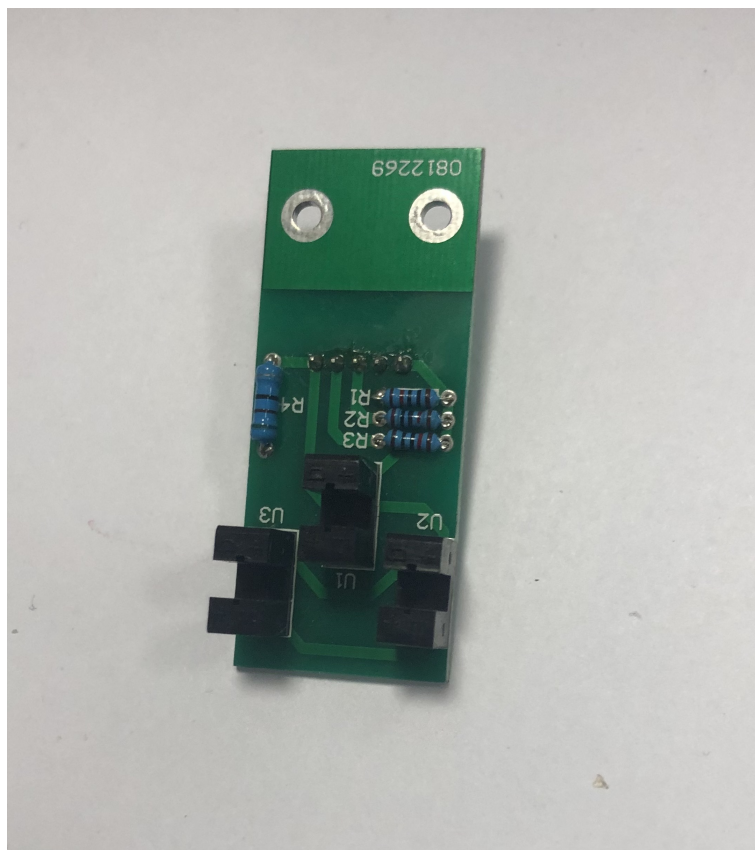

En-kóder na vyvažovačku

Katalógové číslo: 884

En-kóder na vyvažovačku