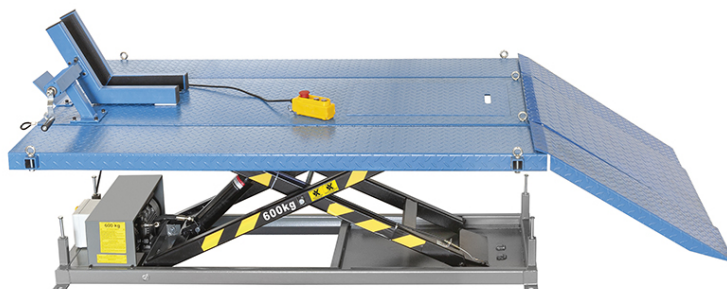

elektro-hydraulický ATV zdvihák

Katalógové číslo: 155

Výrobca: Fervi

Elektro-hydraulický ATV zdvihák s nosnosťou 600 Kg

Elektro-hydraulický ATV zdvihák s nosnosťou 600 Kg

Parametre

nosnosť:	600 Kg
rozmery platformy:	1800 x 1200 mm
rozmery servisného otvoru:	550 x 340 mm
výška zdvihu:	260 x 880 mm
napájanie:	230V
výkon motora:	550W
váha zariadenia:	280 Kg