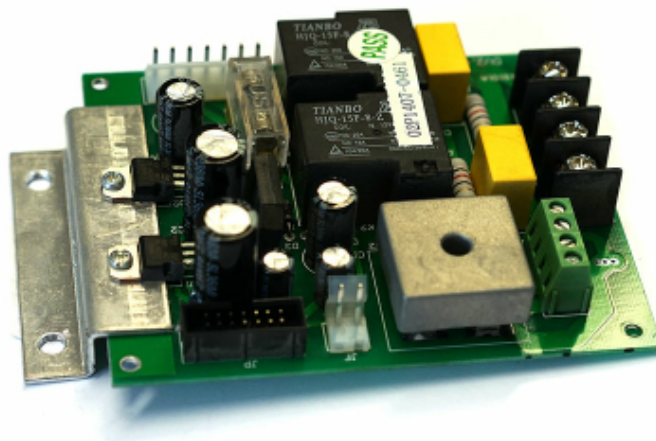

DPS Vyvažovačka RP Tools Zdrojová (100PN, 120PN)

Katalógové číslo: 655

DPS Vyvažovačka RP Tools Zdrojová (100PN, 120PN)