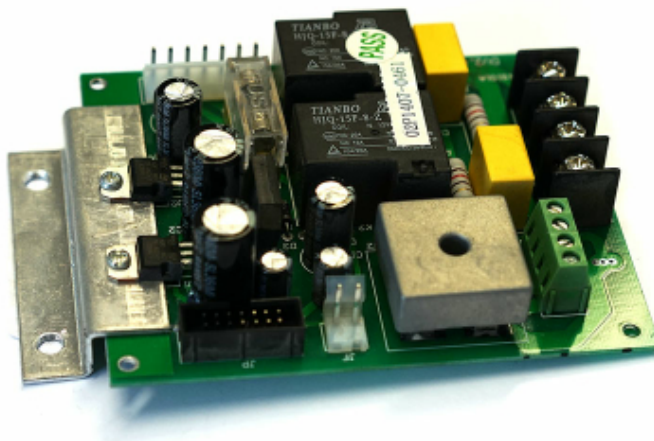

DPS Vyvažovačka LKW zdrojova RP U462, U461

Katalógové číslo: 654

DPS Vyvažovačka LKW zdrojova RP U462, U461

Vhodné pre číslo modelu

RP-R-U461 V01 (2010/07 - 2011/09)

RP-R-U462 V01 (2011/10 - 2015/09)

RP-R-U462 V02 (>2015/10)