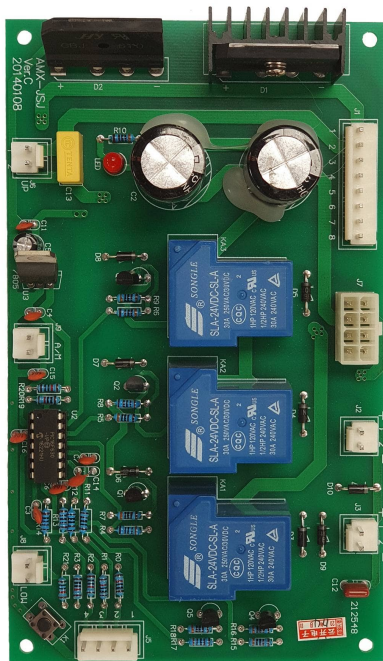

DPS pre 2-stĺpové zdvíhacie zariadenie

Katalógové číslo: 734

Výrobca: Prosiv

DPS - riadiaca ovládacia doska pre 2-stĺpové zdvíhacie zariadenie. Vhodné pre značky - XT Lift ,Launch ,Starline