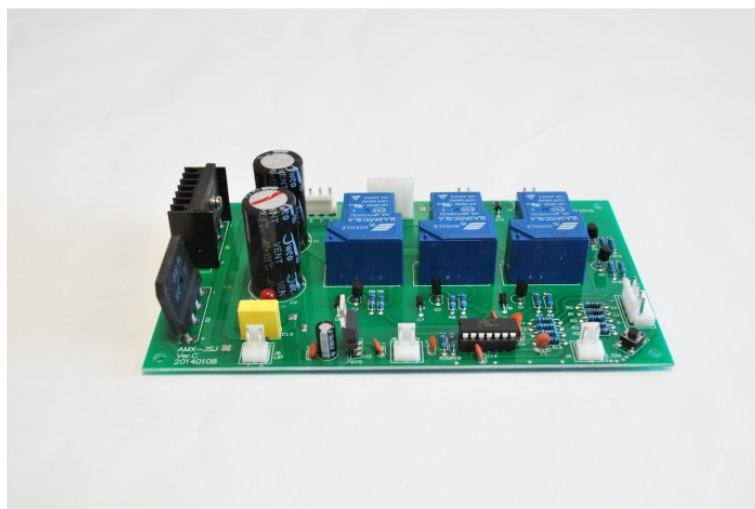

DPS pre zdvíhacie zariadenie

Katalógové číslo: 443

Výrobca: Prosiv

DPS pre zdvíhacie zariadenie. Vhodné pre značky - LAUNCH

Parametre

Váha:	196g
--------------	------