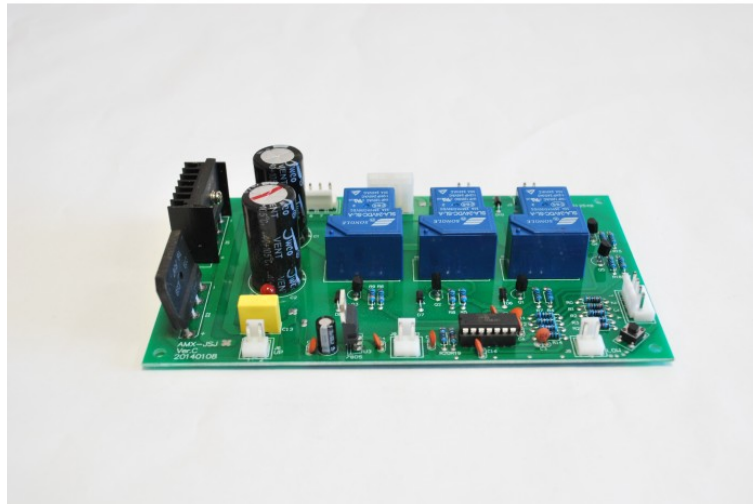

DPS pre zdvíhacie zariadenie

Katalógové číslo: 443

Výrobca: Prosiv

DPS - riadiaca ovládacia doska pre 2-stĺpové zdvíhacie zariadenie. Vhodné pre značky - XT Lift ,Launch ,Starline

Parametre

Váha:	196g
--------------	------