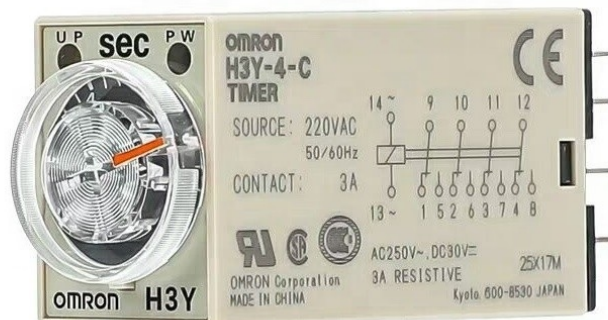

# Časové relé AC24

Katalógové číslo: 851

Výrobca: Prosiv

---

Časové relé AC24 Vhodné pre značky - Lincos