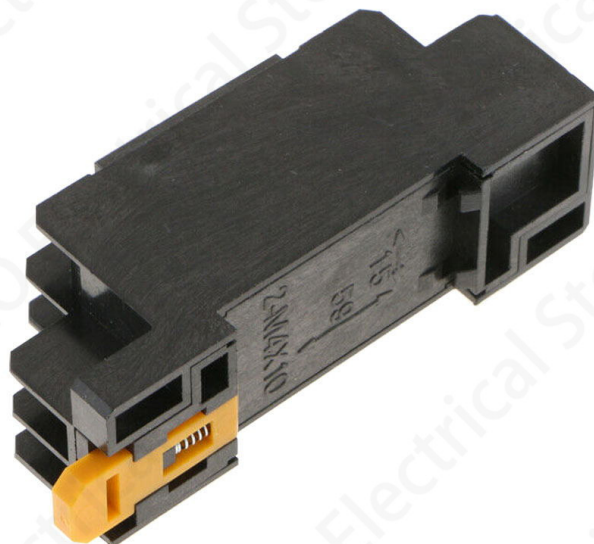

# Časové relé AC-24V-8pin (striedavé)

Katalógové číslo: 688

Výrobca: Prosiv

---

Časové relé pre zdvíhacie zariadenie. AC-24V-8pin (striedavé)