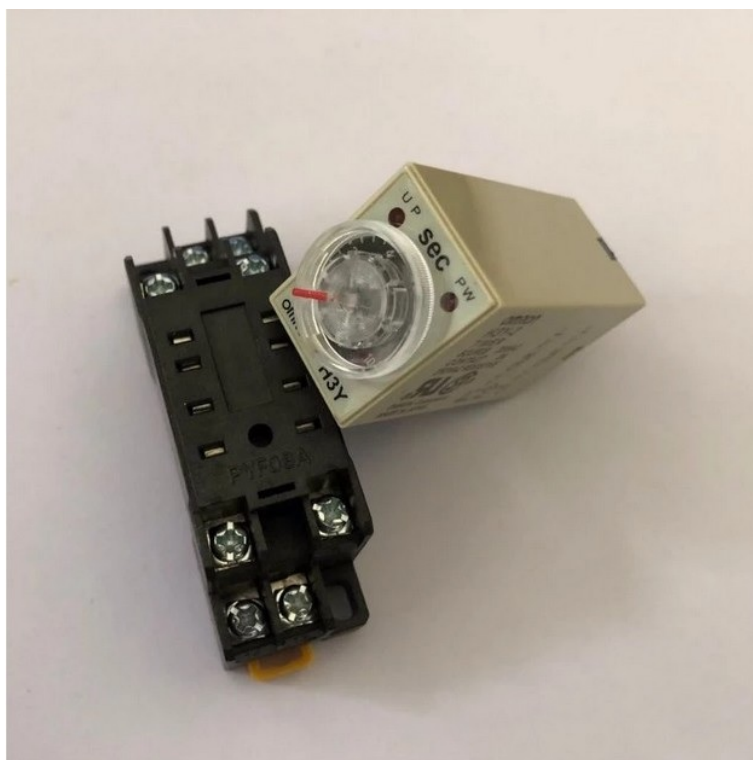

Časové relé AC-24V-8pin (striedave)

Katalógové číslo: 852

Výrobca: Prosiv

Časové relé AC-24V-8pin (striedave)