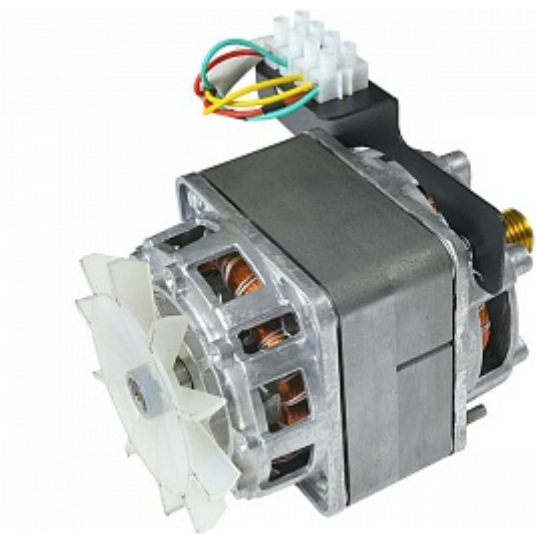

Zostava motora DAT103

Katalógové číslo: 560

Výrobca: Prosiv

Zostava motora DAT103