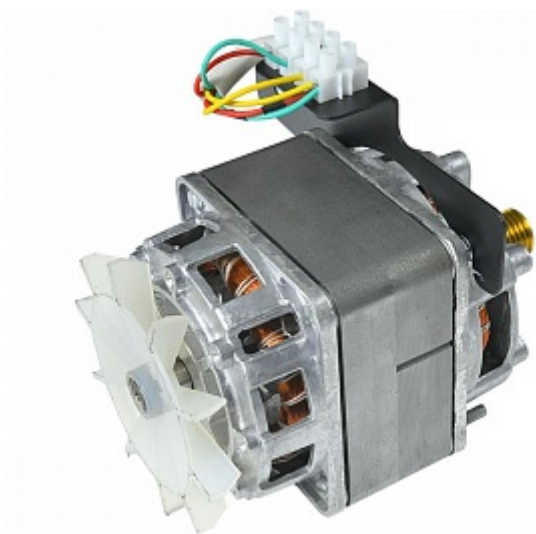

# Zostava motora DAT103

Katalógové číslo: 560

Výrobca: Prosiv

---

Existujú rôzne modifikácie vášho stroja, ktoré boli vyrobené v rôznych rokoch. Pred objednaním diely, pozrite si katalóg náhradných dielov. časti