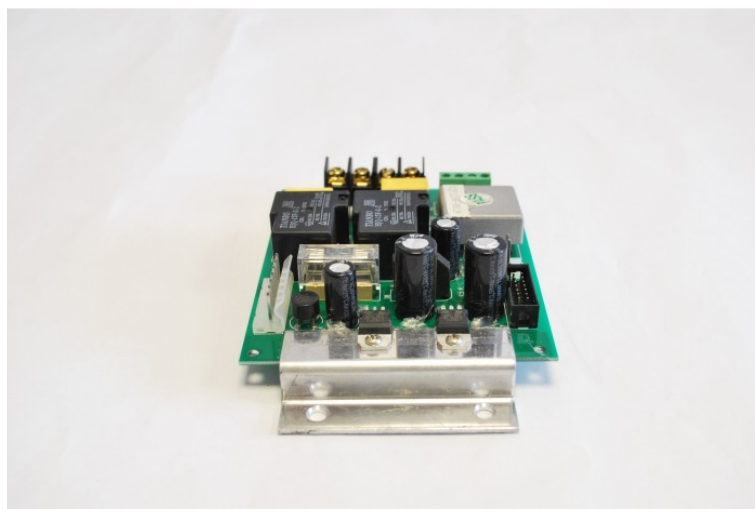

ZDROJOVÁ DOSKA RP

Katalógové číslo: 535

Výrobca: INVENTO

RP U 100-120-130

Parametre

Váha:	182g
--------------	------