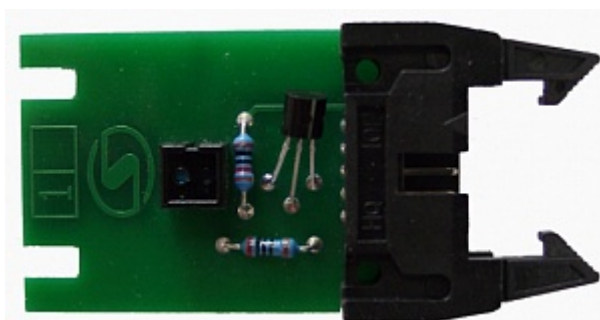

# Start-Sensor KC910.007.00

Katalógové číslo: 548

Výrobca: Prosiv

---

Start-Sensor KC910.007.00

Existujú rôzne modifikácie vášho stroja, ktoré boli vyrobené v rôznych rokoch. Pred objednaním diely, pozrite si katalóg náhradných dielov. časti