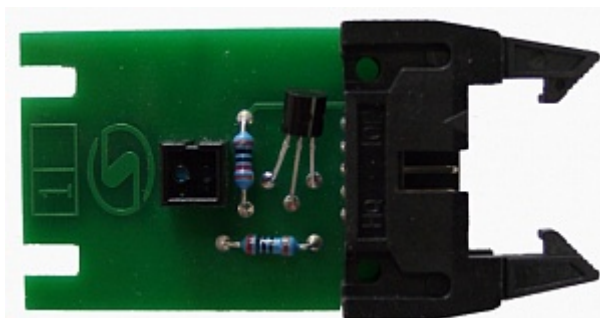

# Start-Sensor KC910.007.00

Katalógové číslo: 562

Výrobca: Prosiv

---

Start-Sensor KC910.007.00