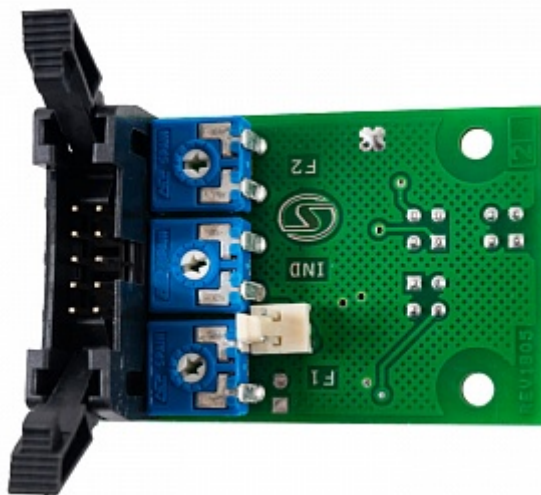

# Snímač CNY-276 s prídavným konektorom KS910.005.00-03

Katalógové číslo: 554

Výrobca: Prosiv

---

Snímač CNY-276 s prídavným konektorom KS910.005.00-03