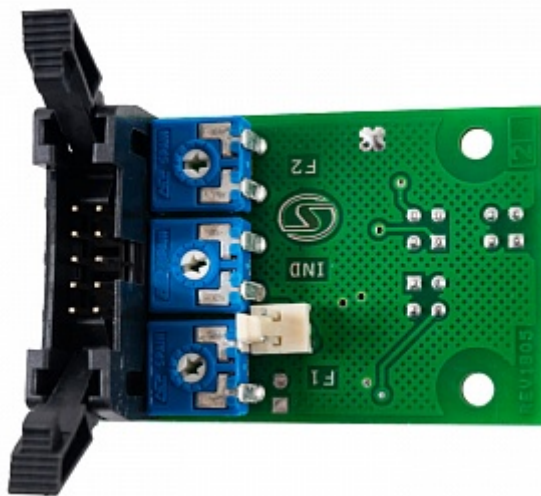

Snímač CNY-276 s prídavným konektorom

Katalógové číslo: 579

Výrobca: Prosiv

Snímač CNY-276 s prídavným konektorom