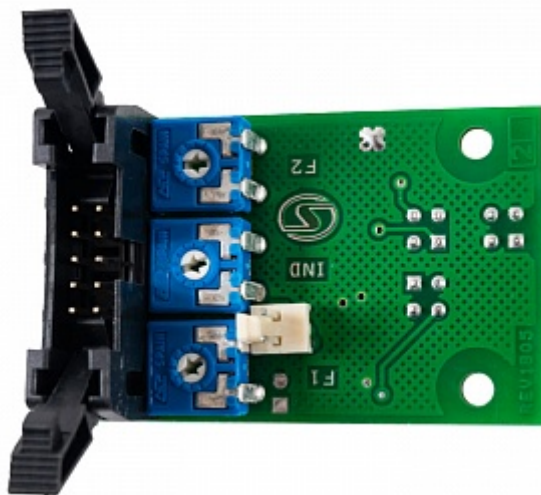

Snímač CNY-276 s prídavným konektorom KS910.005.00-03

Katalógové číslo: 579

Výrobca: Prosiv

Existujú rôzne modifikácie vášho stroja, ktoré boli vyrobené v rôznych rokoch. Pred objednaním diely, pozrite si katalóg náhradných dielov. časti