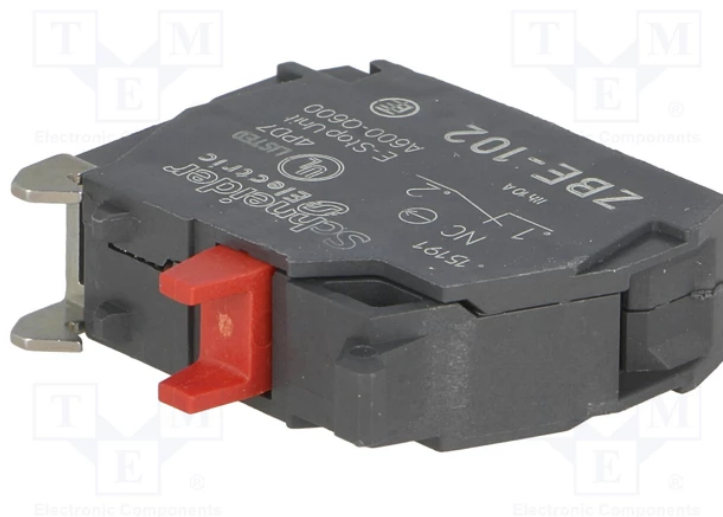

Rozpínacia jednotka (tlačidlo)

Katalógové číslo: 680

Výrobca: Prosiv

Rozpínacia jednotka (tlačidlo)