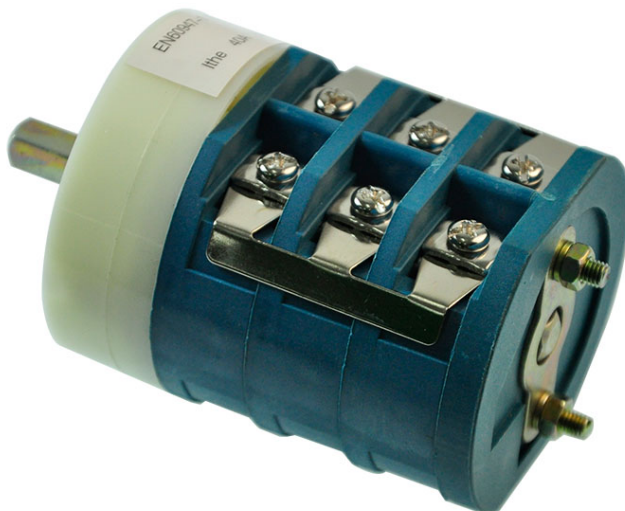

PREPÍNAČ SPÄTNÉHO CHODU 40 A LW5/3 40

A

Katalógové číslo: 793

Výrobca: Prosiv

Prepínač na vyzúvačku jednorychlostnú. Možné použiť na 230V/400V podľa zapojenia vážho pôvodného prepínača. INVENTO LINCOS RP TOOLS (možnosť aj kontamibility)

RP-R-U22RP-R V01 (2009/01 - 2012/09)

RP-R-U221PN V01 (2013/01 - 2018/04)

RP-R-U221PN V02 (>2018/05)

Parametre

hmotnosť položky:	0,100
Váha zásielky:	0,100