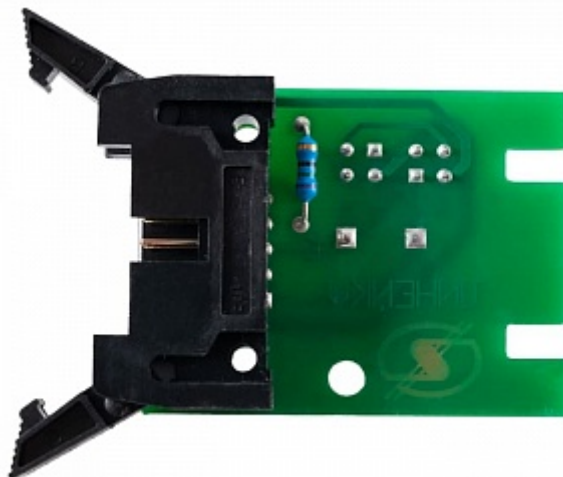

# Pravítko senzorové CNY-70 - KS910.006.00-01

Katalógové číslo: 555

Výrobca: Prosiv

---

Pravítko senzorové CNY-70 - KS910.006.00-01