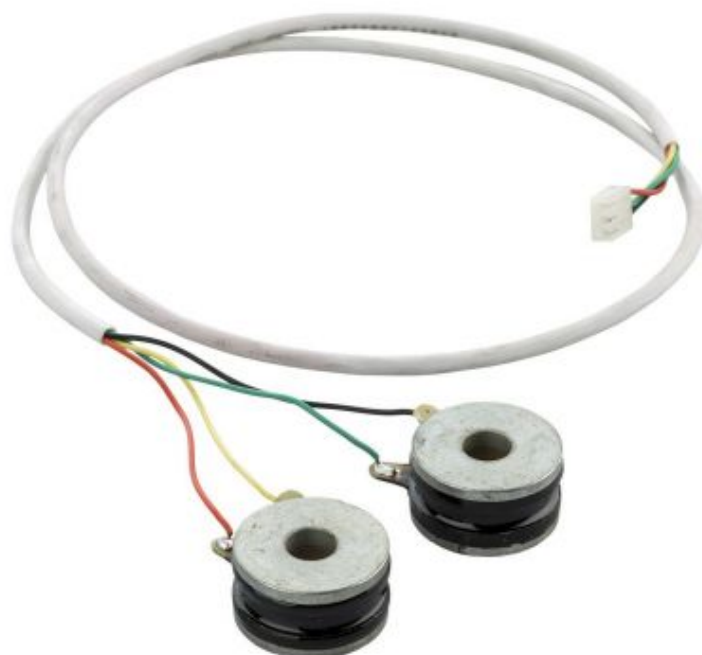

Piezoelektrický senzor na vyvažovačku

Katalógové číslo: 662

Výrobca: Prosiv

Piezoelektrický senzor na vyvažovačku