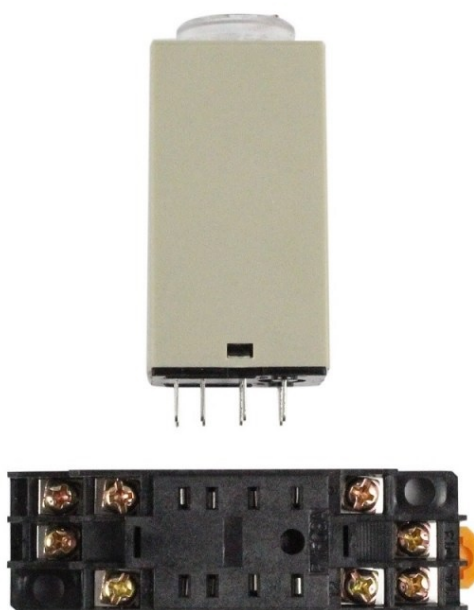

Pätica na časové relé dvoj radove 8pin dvojstlповý zdvihak AC 24

Katalógové číslo: 853

Výrobca: Prosiv

Pätica na časové relé dvoj radove 8pin dvojstlповý zdvihak AC 24