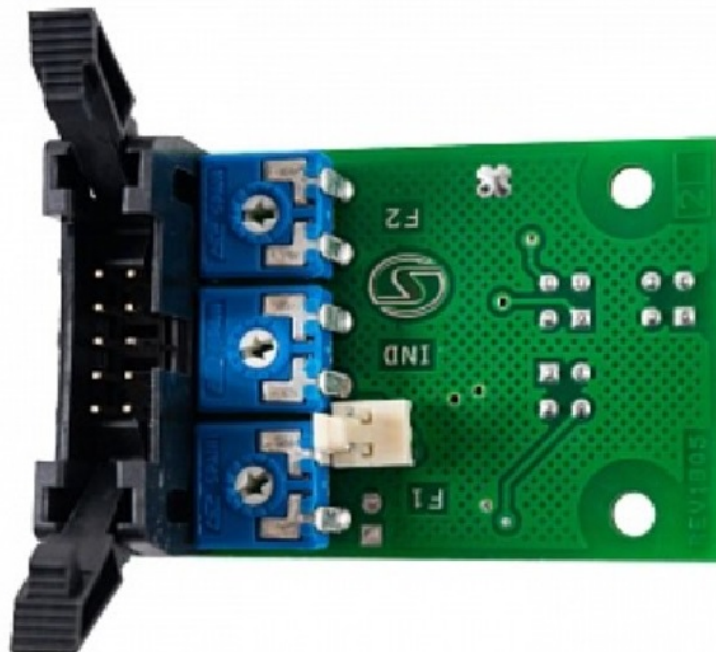

# Snímač pozície hriadeľa

Katalógové číslo: 1149

Výrobca: Sivik

---

Snímač pozície hriadeľa. Vhodnépre značky - SIVIK - GALAXY/HELIOS