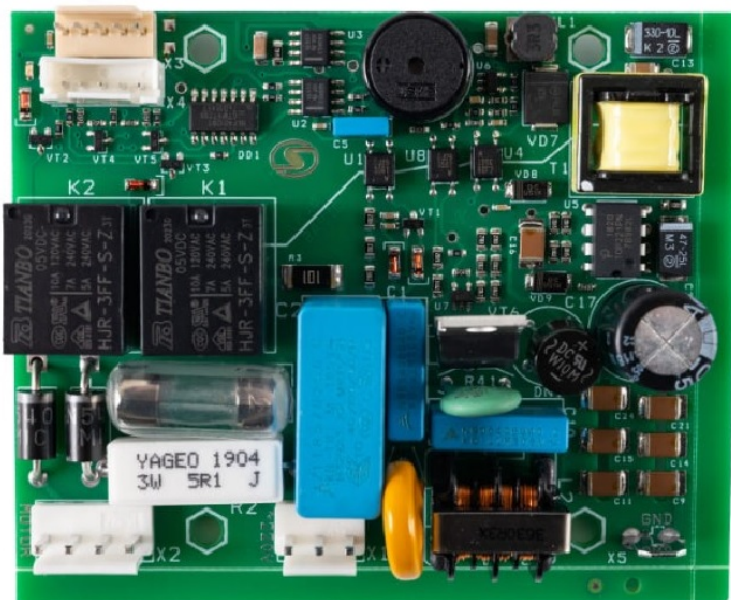

# DPS - doska pohonu pre vyvažovacie zariadenie - Sivik

Katalógové číslo: 1151

Výrobca: Sivik

Doska pohonu. Vhodné pre značky - Sivik - SBMK 60 ,Sputnik ,Start